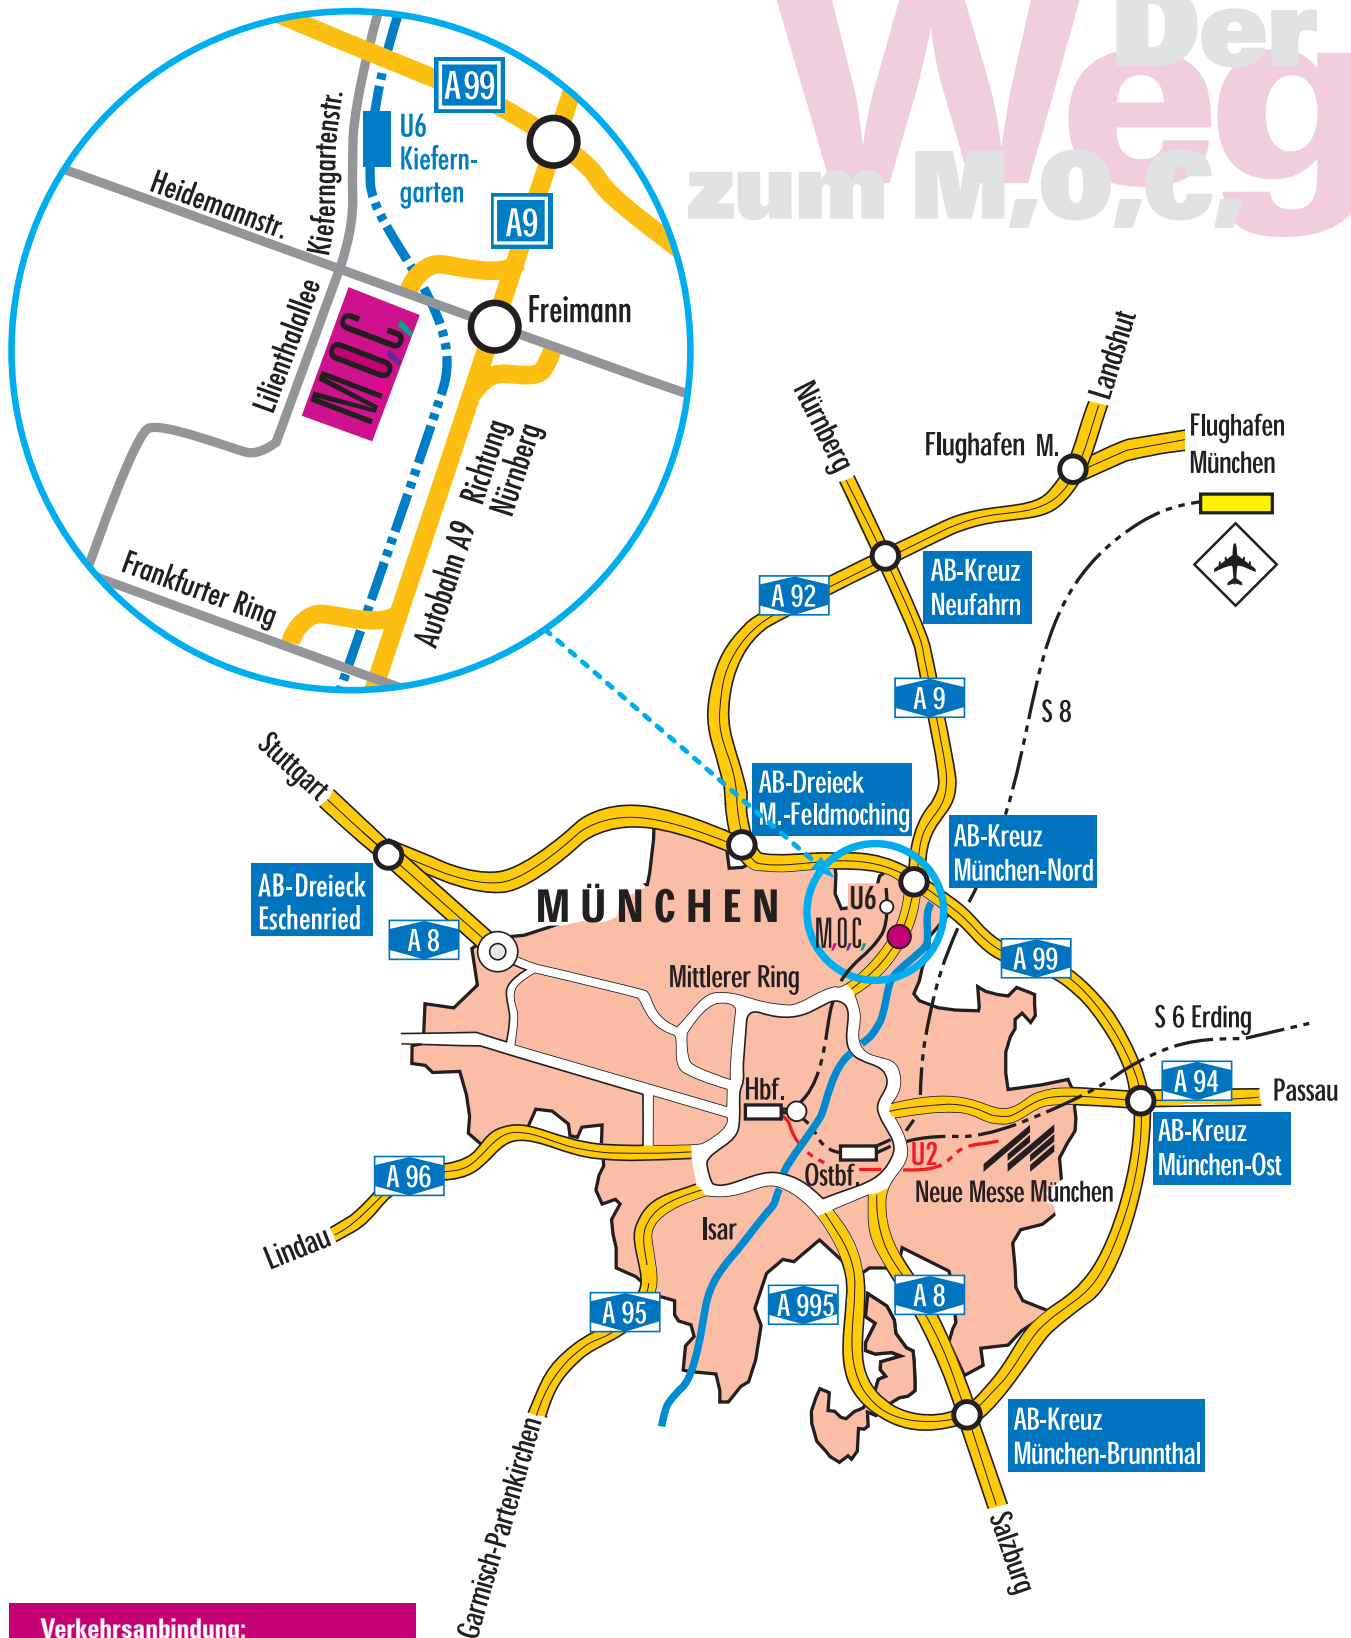

Der Weg zum M,O,C

Verkehrsanbindung:

- Von der Stadtmitte oder sonstigen Richtungen über die Autobahn A9, Ausfahrt München-Freimann in die Heidemannstraße und nach ca. 500 m links in die Lilienthalallee.
- U6 vom Marienplatz bis Haltestelle Kieferngarten (Fahrzeit 12 Minuten, Fußweg zum M,O,C, 5 Minuten).

M,O,C
Sports and Fashion Center
Lilienthalallee 40
D - 80939 München